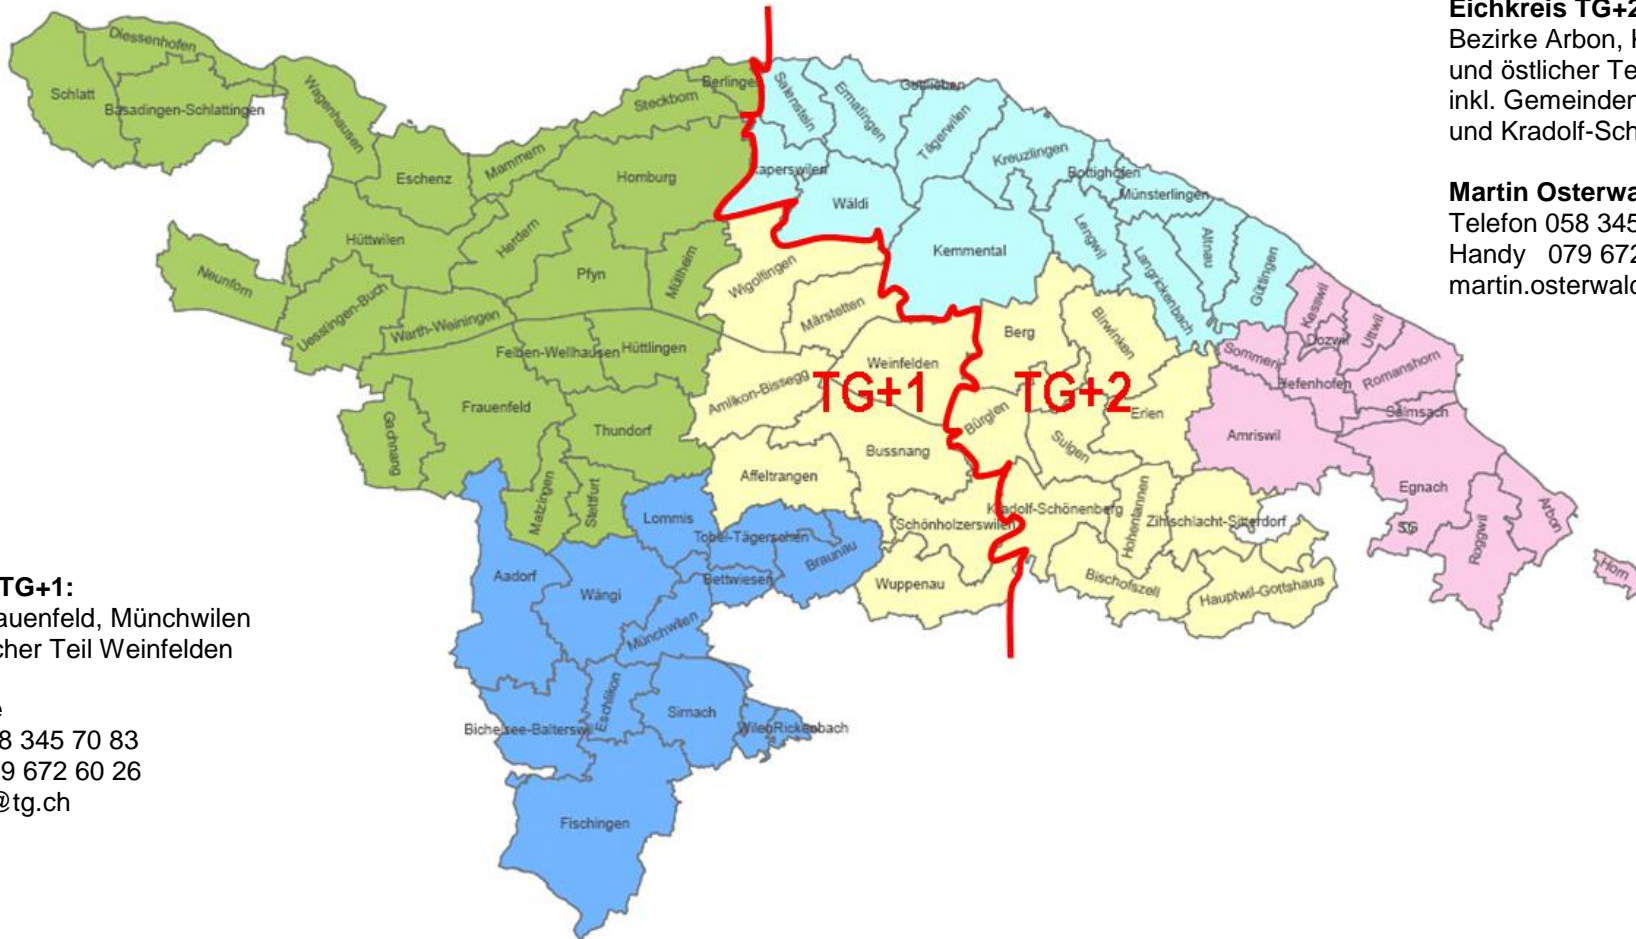

Gebietseinteilung Eichkreise

Eichkreis TG+1:
Bezirke Frauenfeld, Münchwilen
und westlicher Teil Weinfelden

Uwe Kurle
Telefon 058 345 70 83
Handy 079 672 60 26
uwe.kurle@tg.ch

Eichkreis TG+2:
Bezirke Arbon, Kreuzlingen
und östlicher Teil Weinfelden
inkl. Gemeinden Berg, Bürglen
und Kradolf-Schönenberg